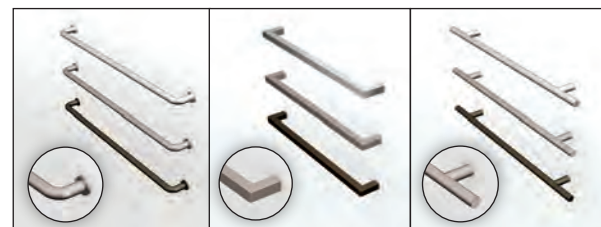

Verre : Épais ou très épais

Verre trempé de grande qualité offert en deux épaisseurs : ¼ po (6 mm) ou 5/16 po (8 mm). À vous de choisir celle qui convient le mieux à votre budget.

6 MM	1/4 PO	8 MM	5/16 PO
----------------	------------------	----------------	-------------------

Moulure réversible

Optez pour le côté plat ou arrondi, selon vos goûts ou l'aspect recherché.

Finis de cadres recherchés

Appareillez le cadre de porte à votre robinetterie ou à d'autres équipements de la salle de bains, à l'aide de notre choix de finis.

Porte-serviettes de style moderne et épuré

Un choix de porte-serviettes assortis aux finis de cadres offerts : chrome, nickel brossé ou bronze foncé.

Porte-serviettes
rond

Porte-serviettes
carré

Porte-serviettes
T-rond

10 ANS
GARANTIE

Standard
Porte-serviettes
Rond

Optionnel
Porte-serviettes
Carré

Optionnel
Porte-serviettes
T-Rond

Dimensions: • 51" à 55" L X 57" H
• 55" à 59" L X 57" H

Caractéristiques standard

- Guide-séparateur qui élimine les bruits de vibration
- Roulettes de grande qualité pour un mouvement fluide
- Dispositif anti-saut de panneaux et loquet de moulure sécuritaires
- Plusieurs finis de verres: clair, semi-privé et privé avec choix de finis de cadre
- Porte-serviettes de forme arrondie pour un look épuré et versatile
- Moulure supérieure réversible: un côté arrondi et un côté plat